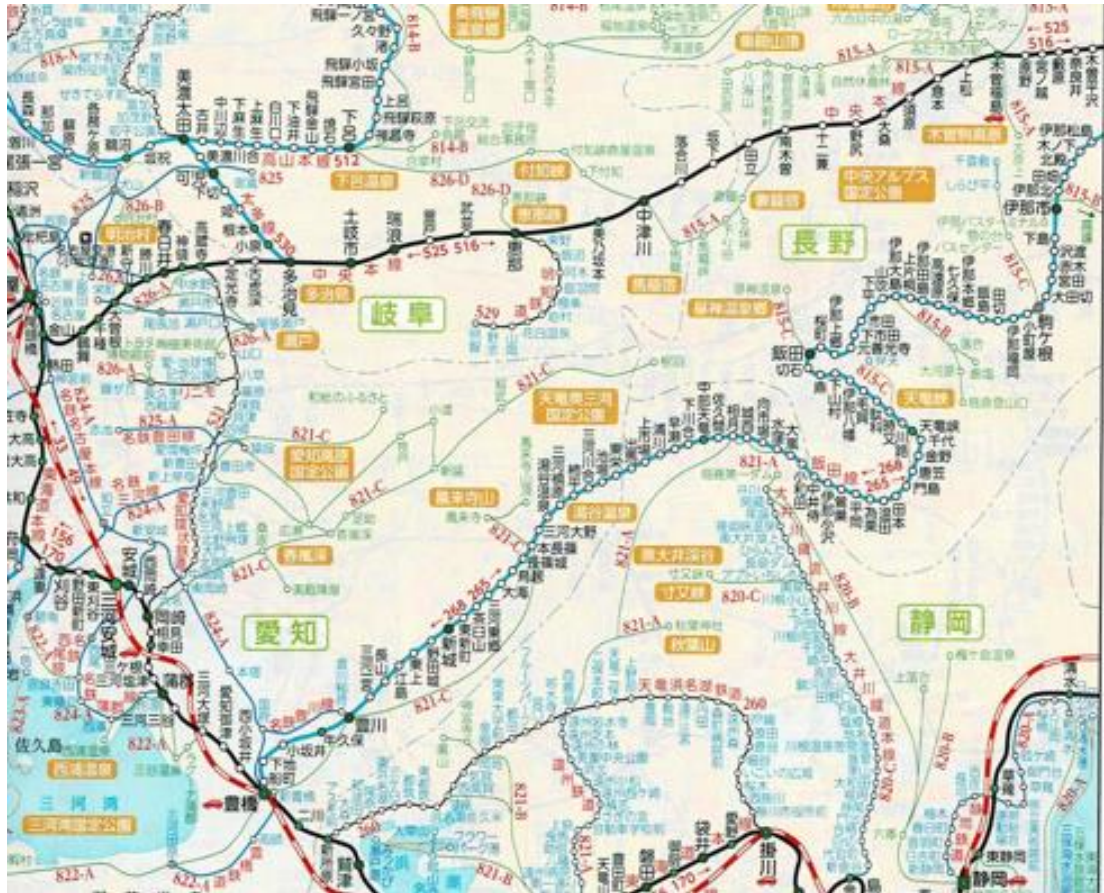

<飯田線路線図>